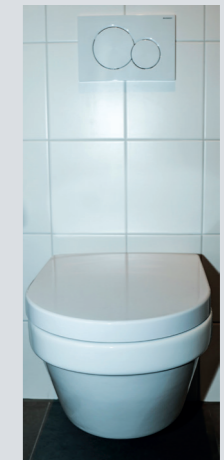

MOODBOARD

The West Blake Downtown

Verdieping 1, 2 en 3 | 45 appartementen

29 mei 2024

Keuken

Opstelling wand of eiland is afhankelijk van appartementtype

- Luxe greeploze keuken in de kleur Graphite
- Werkblad Greengrids marmerlook zwart met een lichte en zandkleurige ader
- Éénhendelmengkraan
- Bosch inbouwapparatuur: koelkast met vriesvak, compactoven met magnetronfunctie, inductiekookplaat, recirculatie-afzuigkap, vaatwasser

‘De kleur van de vloer en de fronten van de keuken komen mooi samen in het werkblad. In combinatie met het gedeeltelijk originele betonnen plafond is de uitstraling zowel chic als Rotterdams stoer’

Badkamer en toilet

- Sanitair Villeroy & Boch Architectura
- Kranen van hansgrohe, waaronder een regendouche
- 60x60 cm tegels op de vloer, RAKO extra black
- 30x60 cm tegels op de wand, wit mat of wit glanzend
- Wastafelmeubel Geberit Renova Plan (breedte afhankelijk van appartementtype) in antraciet
- Glazen douchewand (afhankelijk van appartementtype)
- Handdoekradiator